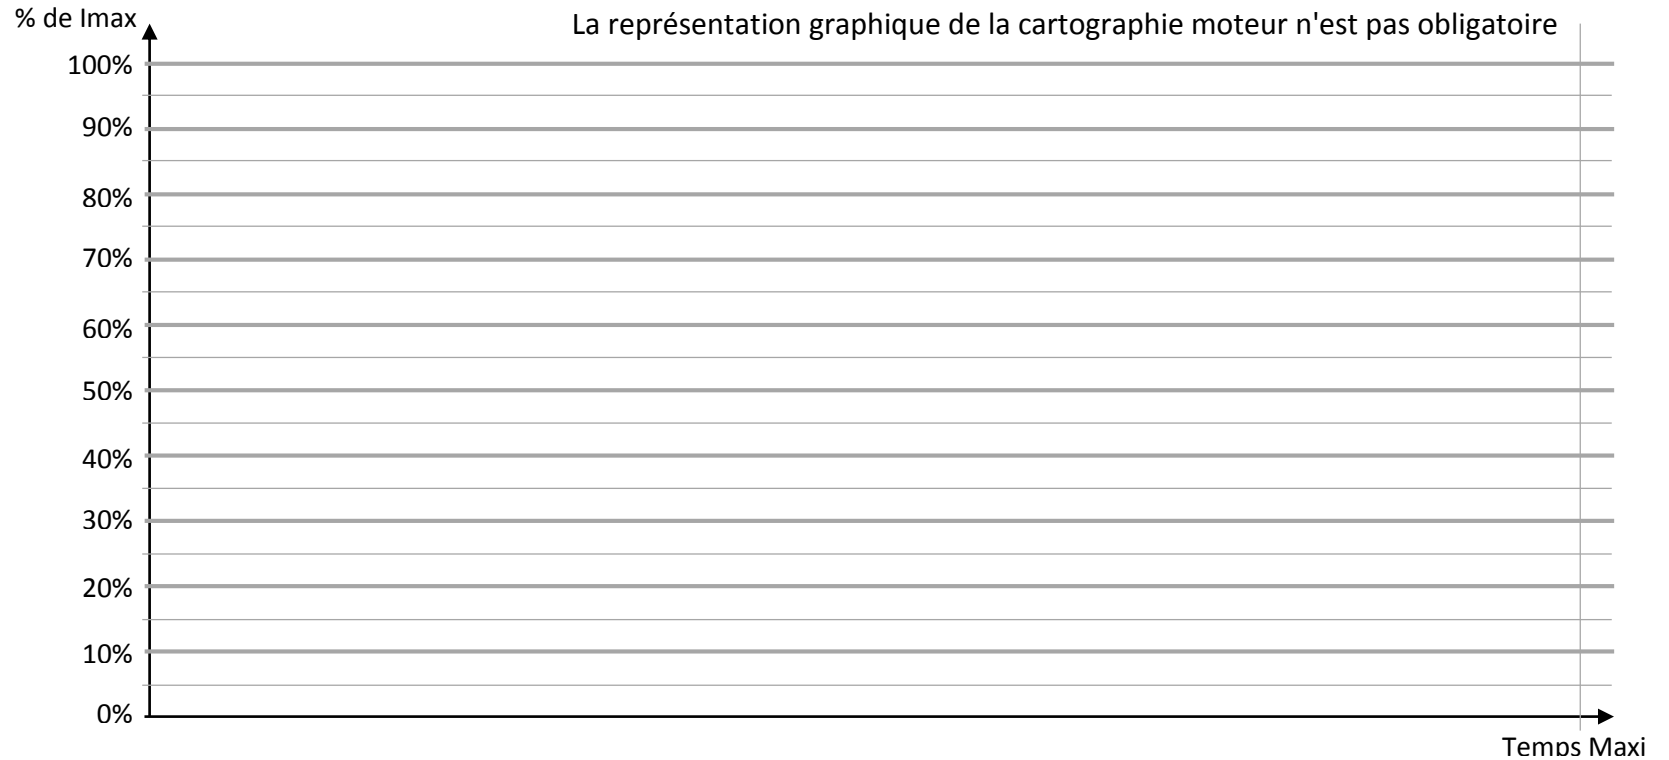

Fiche de Programmation Moteur

Définition des paramètres

Longueur de course
 mm

Diamètre des Roues
 mm

Temps Maxi
 ms

Palier 1	Palier 2	Palier 3	Palier 4	Palier 5
----------	----------	----------	----------	----------