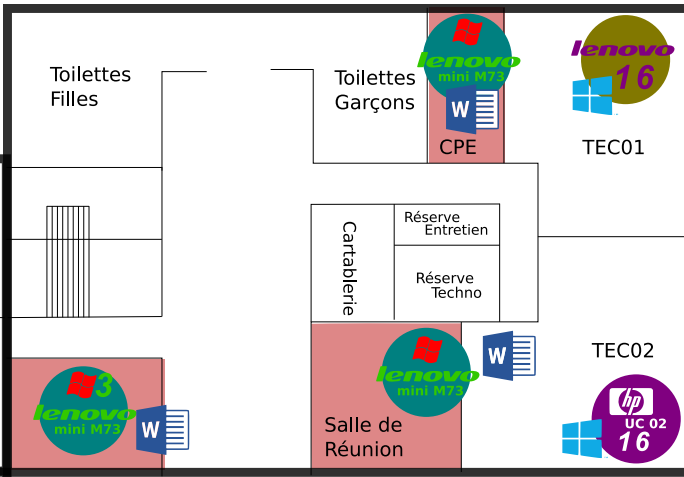

Infrastructure avril 2017

Total 2ème et 3ème
21 dont 5 linux

2^{ème} étage

3^{ème} étage

PC portables
 1 techno
 1 direction
 1 EPS
 3 H-G
 1 musique vista

RDC
 Total RDC
 77

REBUS
 HP 17 XP
 DELL 16 XP

+ Mettre au rebus 3 PC
 salle SVT, un PC labo SVT
 Armoire salle de musique

A PLACER
 Total 3
 Acer 3

Sous-Sol

Total sous-sol
 15 dont 4 linux