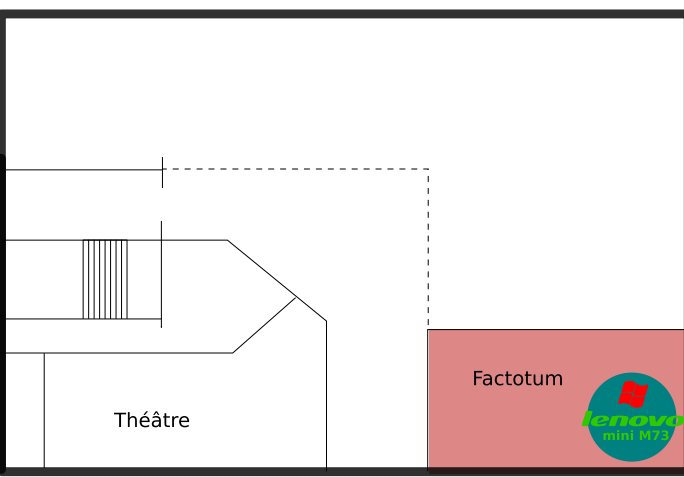

RDC
Total RDC
77

REBUS
HP 17 XP
DELL 16 XP

+ Mettre au rebus 3 PC
salle SVT, un PC labo SVT
Armoire salle de musique

A PLACER
Total 3
Acer 3

Sous-Sol

Total sous-sol
15 dont 4 linux