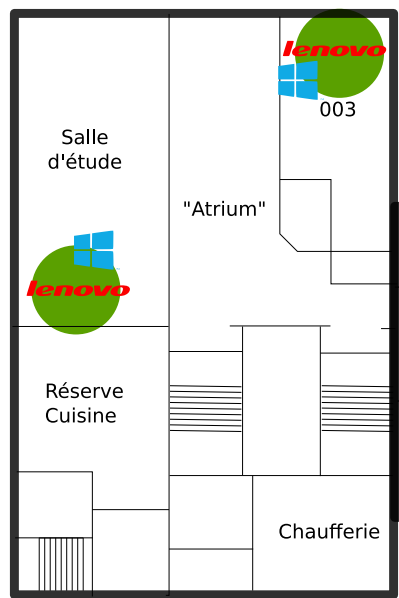

Infrastructure avril 2017

Total 2ème et 3ème
21 dont 5 linux

2^{ème} étage

3^{ème} étage

PC portables
 1 techno
 1 direction
 1 EPS
 3 H-G
 1 musique vista

RDC
 Total RDC
 77

REBUS
 HP 17 XP
 DELL 16 XP

+ Mettre au rebus 3 PC
 salle SVT, un PC labo SVT
 Armoire salle de musique

A PLACER
 Total 3
 Acer 3

Sous-Sol

Total sous-sol
 15 dont 4 linux