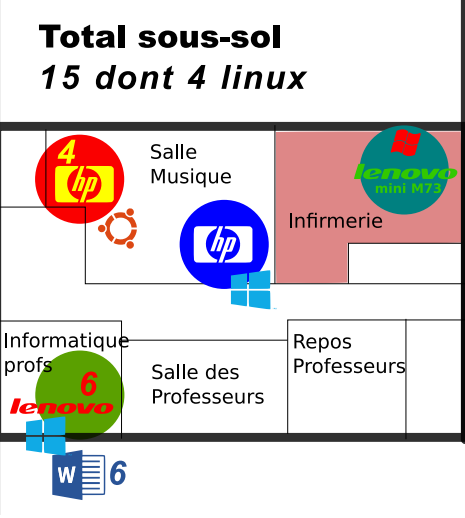

RDC
Total RDC
77

REBUS
HP 17 XP
DELL 16 XP

+ Mettre au rebus 3 PC
salle SVT, un PC labo SVT
Armoire salle de musique

A PLACER
Total 3
Acer 3

Sous-Sol

Total sous-sol
15 dont 4 linux