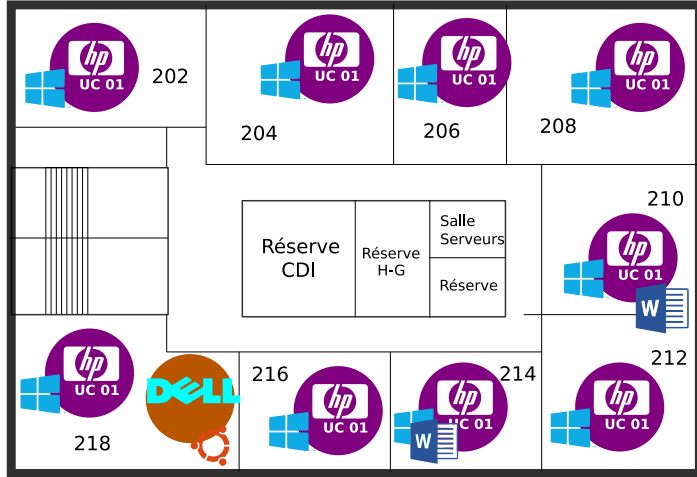

Infrastructure avril 2017

Total 2ème et 3ème
21 dont 5 linux

2^{ème} étage

3^{ème} étage

PC portables
 1 techno
 1 direction
 1 EPS
 3 H-G
 1 musique vista

RDC
 Total RDC
 77

REBUS
 HP 17 XP
 DELL 16 XP

+ Mettre au rebus 3 PC
 salle SVT, un PC labo SVT
 Armoire salle de musique

A PLACER
 Total 3
 Acer 3

Sous-Sol

Total sous-sol
 15 dont 4 linux