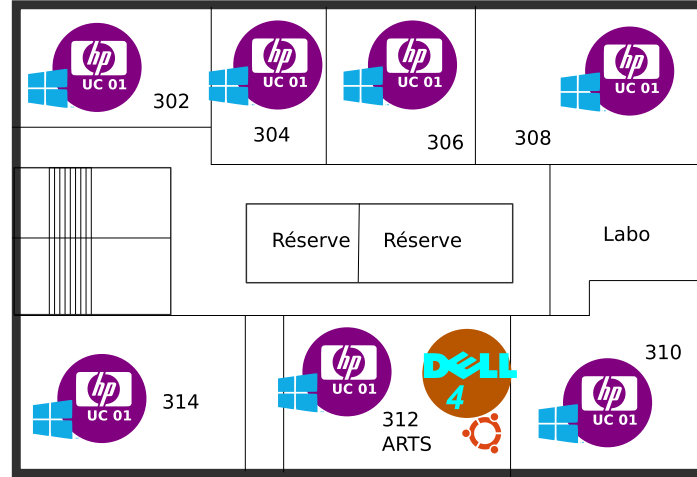

Infrastructure avril 2017

Total 2ème et 3ème
21 dont 5 linux

2^{ème} étage

3^{ème} étage

PC portables
 1 techno
 1 direction
 1 EPS
 3 H-G
 1 musique vista

RDC
 Total RDC
 77

REBUS
 HP 17 XP
 DELL 16 XP

+ Mettre au rebus 3 PC
 salle SVT, un PC labo SVT
 Armoire salle de musique

A PLACER
 Total 3
 Acer 3

Sous-Sol

Total sous-sol
 15 dont 4 linux