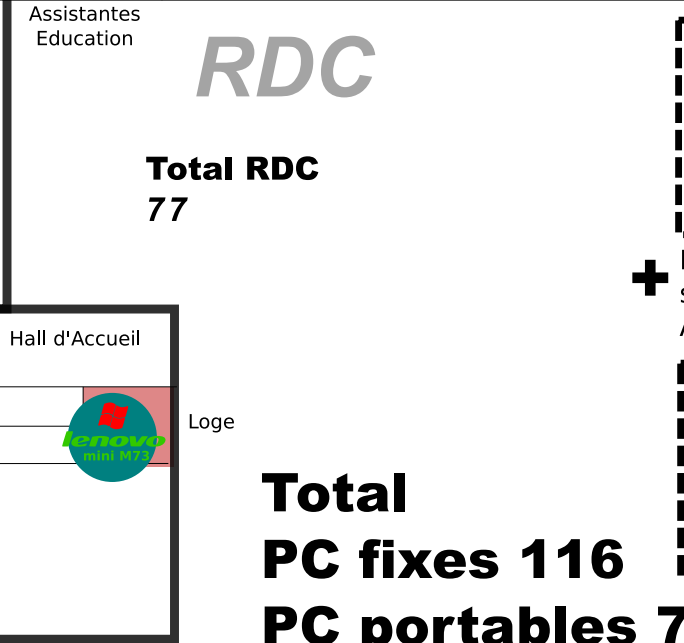

Infrastructure avril 2017

Total 2ème et 3ème
21 dont 5 linux

2^{ème} étage

3^{ème} étage

PC portables
 1 techno
 1 direction
 1 EPS
 3 H-G
 1 musique vista

RDC
 Total RDC
 77

REBUS
 HP 17 XP
 DELL 16 XP

+ Mettre au rebus 3 PC
 salle SVT, un PC labo SVT
 Armoire salle de musique

A PLACER
 Total 3
 Acer 3

Sous-Sol

Total sous-sol
 15 dont 4 linux