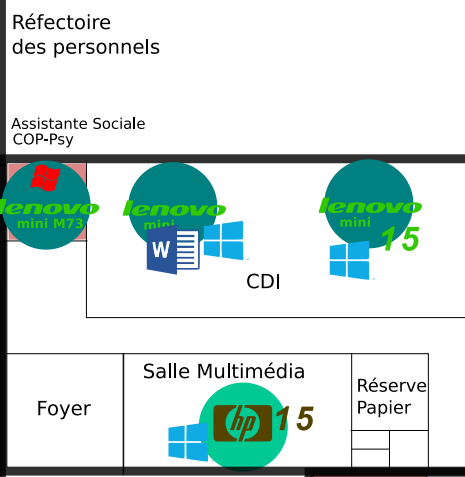

Infrastructure avril 2017

Total 2ème et 3ème
21 dont 5 linux

2^{ème} étage

3^{ème} étage

PC portables
 1 techno
 1 direction
 1 EPS
 3 H-G
 1 musique vista

RDC
 Total RDC
 77

REBUS
 HP 17 XP
 DELL 16 XP

+ Mettre au rebus 3 PC
 salle SVT, un PC labo SVT
 Armoire salle de musique