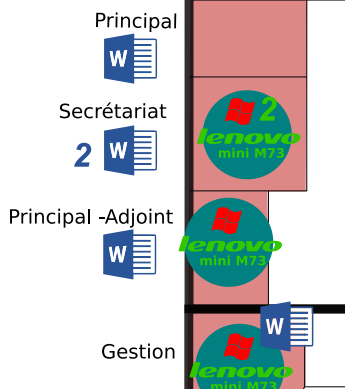

Infrastructure avril 2017

Total 2ème et 3ème
21 dont 5 linux

2^{ème} étage

3^{ème} étage

PC portables
 1 techno
 1 direction
 1 EPS
 3 H-G
 1 musique vista

RDC
 Total RDC
 77

REBUS
 HP 17 XP
 DELL 16 XP

+ Mettre au rebus 3 PC
 salle SVT, un PC labo SVT
 Armoire salle de musique

A PLACER
 Total 3
 Acer 3

Sous-Sol

Total sous-sol
 15 dont 4 linux