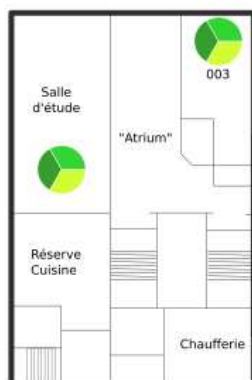

Infrastructure avril 2017 / impression

NIVEAU 2

NIVEAU 3

NIVEAU 0

photocopieur sdp
pas de couleur, fréquemment en panne,
pas d'agrafage central

(distance et dénivelé
fréquence d'impression)
éloignement

(détérioration par le
temps / risque de panne)
vétusté

performances
(débit, qualité, couleur, RV, agrafage)

Très satisfaisant

Très insuffisant Inexistant

Infrastructure avril 2017

Total niveaux 2 et 3
21 dont 4 linux

PC portables
1 techno
1 direction
1 EPS
3 H-G
1 musique vista

NIVEAU 1
Total niveau 1
77

REBUS
HP 16 XP
DELL 16 XP
HP 6 XP

+ Mettre au rebus 3 PC salle SVT, un PC labo SVT Armoire salle de musique

A PLACER
Total 2
HP 2

Total Collège
PC fixes 117
PC portables 7

NIVEAU 0
Total niveau 0
17 dont 6 linux