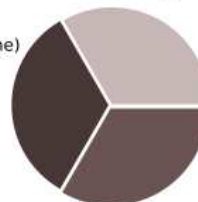

Infrastructure avril 2017 / impression

NIVEAU 2

NIVEAU 3

NIVEAU 0

photocopieur sdp
pas de couleur, fréquemment en panne,
pas d'agrafage central

(distance et dénivelé
fréquence d'impression)
éloignement

(détérioration par le
temps / risque de panne)
vétusté

performances
(débit, qualité, couleur, RV, agrafage)

Très satisfaisant

Très insuffisant Inexistant

Infrastructure avril 2017

Total niveaux 2 et 3
21 dont 4 linux

PC portables
1 techno
1 direction
1 EPS
3 H-G
1 musique vista