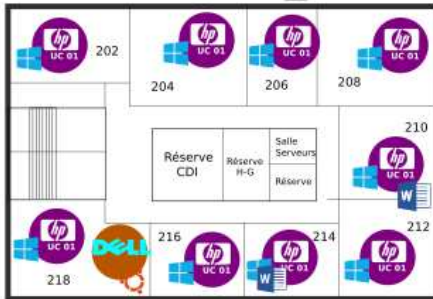

Infrastructure octobre 2016 (projet)

Total 2ème et 3ème
21 dont 5 linux

2ème étage

3ème étage