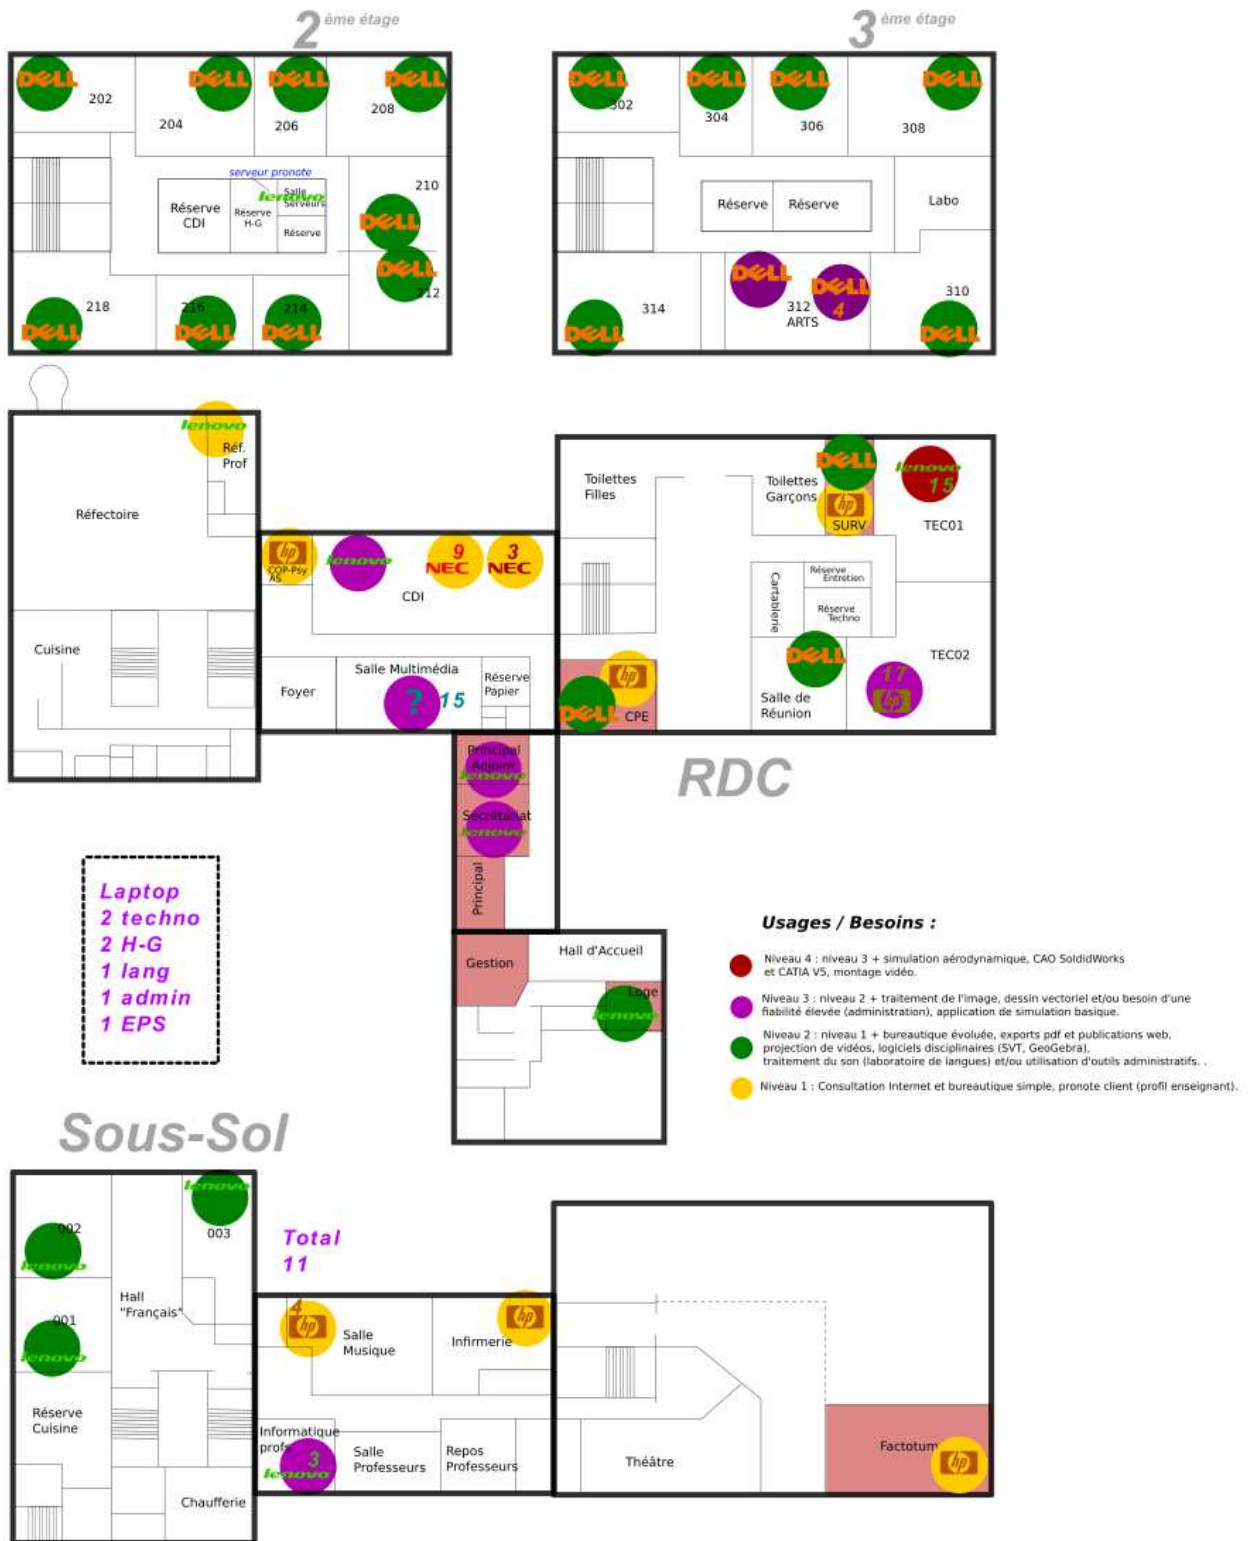

Infrastructure 2014