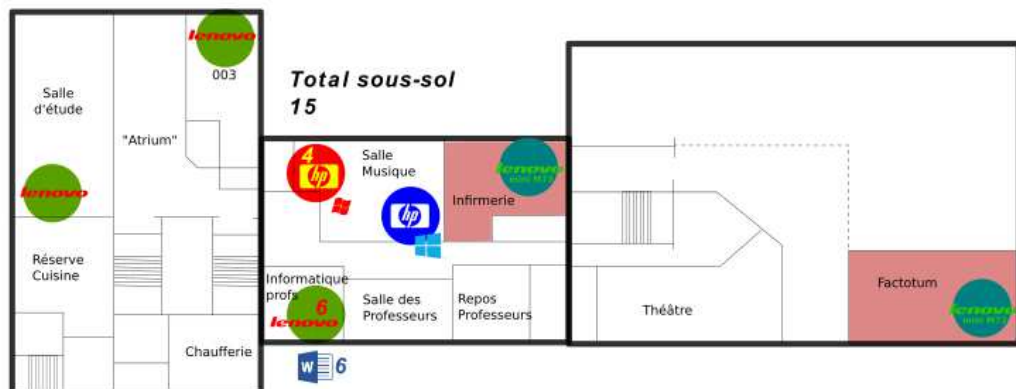

+ Mettre au rebus 3 PC salle SVT, un PC labo SVT Armoire salle de musique

- A PLACER**
- Total 3

RDC

Total RDC
77

Total
PC fixes 116
PC portables 7

Sous-Sol

Total sous-sol
15 dont 4 linux

Hors dotation	2007	2008	2009	2010	2011	2012	2013	2014	2015	2016
---------------	------	------	------	------	------	-----------------	------	------	------	------

Infrastructure septembre 2015

Total 2ème et 3ème
21 dont 20 XP

Sous-Sol

Hors dotation	2007	2008	2009	2010	2011	2012	2013	2014	2015
						X			

word

windows XP

Windows 7

Infrastructure avril 2015