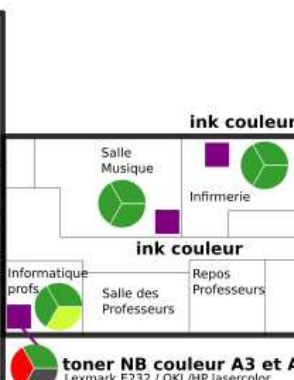

Infrastructure avril 2017 / impression

NIVEAU 2

NIVEAU 3

NIVEAU 0

photocopieur sdp
pas de couleur, fréquemment en panne,
pas d'agrafage central

(distance et dénivelé
fréquence d'impression)
éloignement

(détérioration par le
temps / risque de panne)
vétusté

performances
(débit, qualité, couleur, RV, agrafage)

Très satisfaisant

Très insuffisant Inexistant

Infrastructure avril 2017

Total niveaux 2 et 3
21 dont 4 linux

PC portables
1 techno
1 direction
1 EPS
3 H-G
1 musique vista