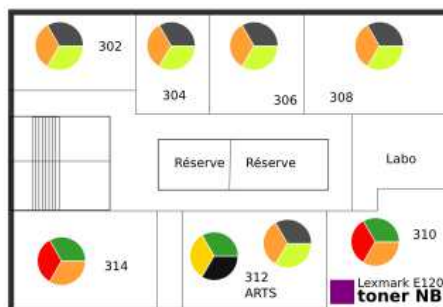

Infrastructure avril 2017 / impression

NIVEAU 2

NIVEAU 3

NIVEAU 0

photocopieur sdp
pas de couleur, fréquemment en panne,
pas d'agrafage central

(distance et dénivelé
fréquence d'impression)
éloignement

(détérioration par le
temps / risque de panne)
vétusté

performances
(débit, qualité, couleur, RV, agrafage)

Très satisfaisant

Très insuffisant Inexistant

Infrastructure avril 2017

Total niveaux 2 et 3
21 dont 4 linux

PC portables
1 techno
1 direction
1 EPS
3 H-G
1 musique vista