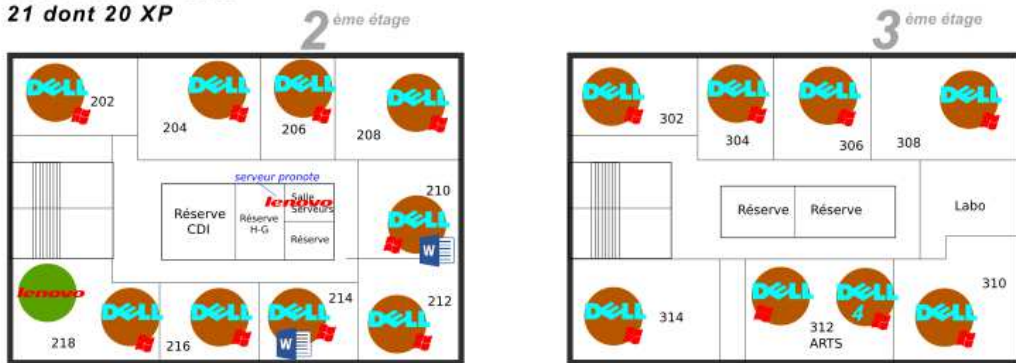

+ Mettre au rebus 3 PC salle SVT, un PC labo SVT Armoire salle de musique

- A PLACER**
- Total 3

RDC

Total RDC
77

Total
PC fixes 116
PC portables 7

Sous-Sol

Total sous-sol
15 dont 4 linux

Hors dotation	2007	2008	2009	2010	2011	2012	2013	2014	2015	2016
---------------	------	------	------	------	------	-----------------	------	------	------	------

Infrastructure septembre 2015

Total 2ème et 3ème
21 dont 20 XP

Sous-Sol

Hors dotation	2007	2008	2009	2010	2011	2012	2013	2014	2015
						X			

word

windows XP

Windows 7

Infrastructure avril 2015