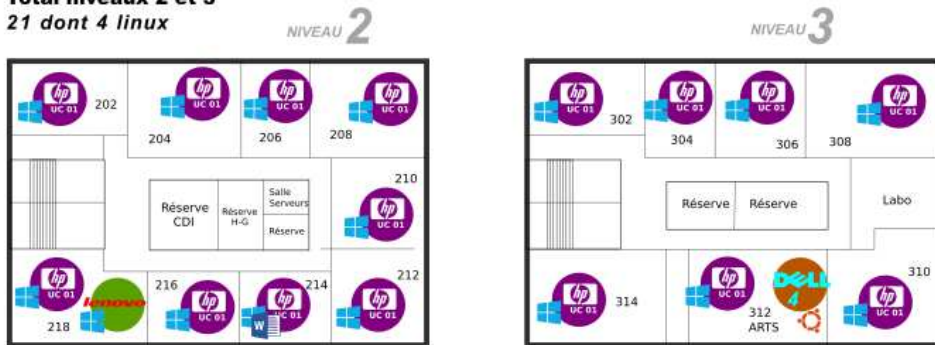

performances
(débit, qualité, couleur, RV, agrafage)

Très satisfaisant

Très insuffisant Inexistant

Infrastructure avril 2017

Total niveaux 2 et 3
21 dont 4 linux

PC portables
1 techno
1 direction
1 EPS
3 H-G
1 musique vista

NIVEAU 1
Total niveau 1
77

REBUS
HP 16 XP
DELL 16 XP
HP 6 XP

+ Mettre au rebus 3 PC salle SVT, un PC labo SVT Armoire salle de musique

A PLACER
Total 2
HP 2

Total Collège
PC fixes 117
PC portables 7

NIVEAU 0
Total niveau 0
17 dont 6 linux

Infrastructure octobre 2016 (projet)

Total 2ème et 3ème
21 dont 5 linux

2^{ème} étage

3^{ème} étage

- PC portables**
- 1 techno
 - 1 direction
 - 1 EPS
 - 3 H-G
 - 1 musique vista

- REBUS**
- HP 17 XP
 - DELL 16 XP

+ Mettre au rebus 3 PC salle SVT, un PC labo SVT Armoire salle de musique

- A PLACER**
- Total 3

RDC

Total RDC
77

Total
PC fixes 116
PC portables 7

Sous-Sol

Total sous-sol
15 dont 4 linux

Hors dotation	2007	2008	2009	2010	2011	2012	2013	2014	2015	2016
---------------	------	------	------	------	------	-----------------	------	------	------	------