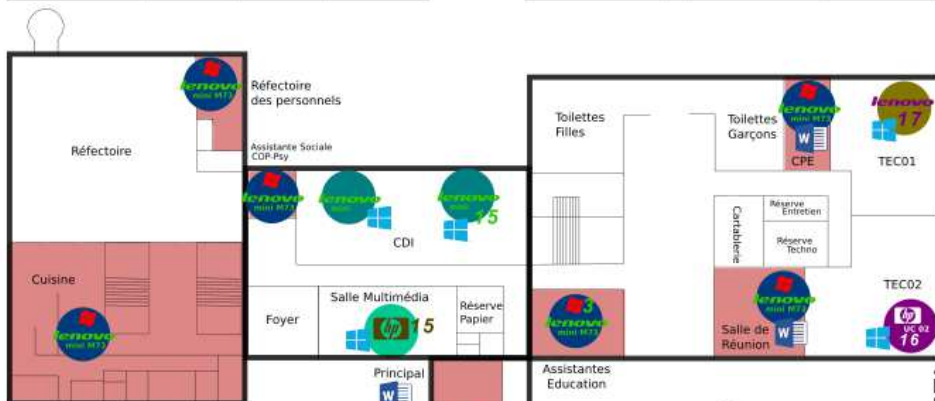

performances
(débit, qualité, couleur, RV, agrafage)

Très satisfaisant

Très insuffisant Inexistant

Infrastructure avril 2017

Total niveaux 2 et 3
21 dont 4 linux

PC portables
1 techno
1 direction
1 EPS
3 H-G
1 musique vista

NIVEAU 1
Total niveau 1
77

REBUS
HP 16 XP
DELL 16 XP
HP 6 XP

+ Mettre au rebus 3 PC salle SVT, un PC labo SVT Armoire salle de musique

A PLACER
Total 2
HP 2

Total Collège
PC fixes 117
PC portables 7

NIVEAU 0
Total niveau 0
17 dont 6 linux

Infrastructure octobre 2016 (projet)

Total 2ème et 3ème
21 dont 5 linux

2^{ème} étage

3^{ème} étage

- PC portables**
- 1 techno
 - 1 direction
 - 1 EPS
 - 3 H-G
 - 1 musique vista

- REBUS**
- HP 17 XP
 - DELL 16 XP

+ Mettre au rebus 3 PC salle SVT, un PC labo SVT Armoire salle de musique

- A PLACER**
- Total 3

RDC

Total RDC
77

Total
PC fixes 116
PC portables 7

Sous-Sol

Total sous-sol
15 dont 4 linux

Hors dotation	2007	2008	2009	2010	2011	2012	2013	2014	2015	2016
---------------	------	------	------	------	------	-----------------	------	------	------	------