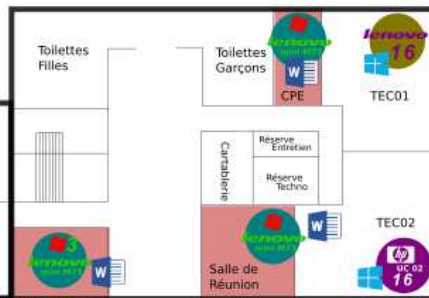

NIVEAU 1
Total niveau 1
77

REBUS
HP 16 XP
DELL 16 XP
HP 6 XP

+ Mettre au rebus 3 PC salle SVT, un PC labo SVT Armoire salle de musique

A PLACER
Total 2
HP 2

Total Collège
PC fixes 117
PC portables 7

NIVEAU 0
Total niveau 0
17 dont 6 linux

Infrastructure octobre 2016 (projet)

Total 2ème et 3ème
21 dont 5 linux

2^{ème} étage

3^{ème} étage

- PC portables**
- 1 techno
 - 1 direction
 - 1 EPS
 - 3 H-G
 - 1 musique vista

- REBUS**
- HP 17 XP
 - DELL 16 XP

+ Mettre au rebus 3 PC salle SVT, un PC labo SVT Armoire salle de musique

- A PLACER**
- Total 3

RDC

Total RDC
77

Total
PC fixes 116
PC portables 7

Sous-Sol

Total sous-sol
15 dont 4 linux

Hors dotation	2007	2008	2009	2010	2011	2012	2013	2014	2015	2016
---------------	------	------	------	------	------	-----------------	------	------	------	------