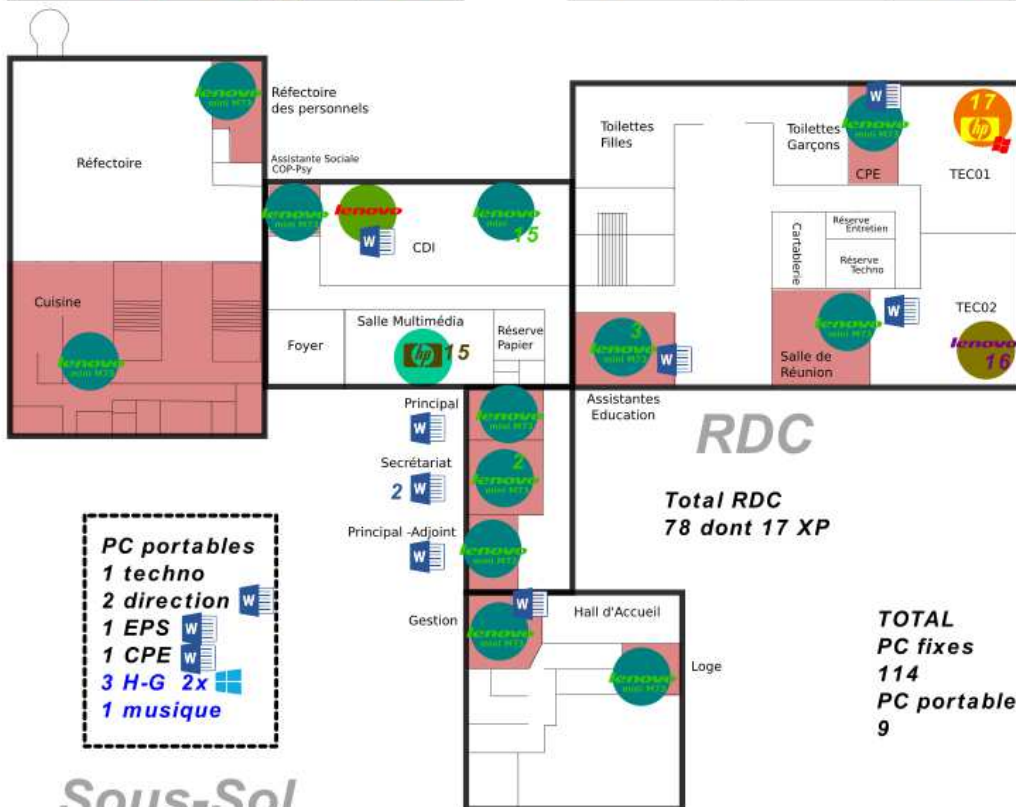

NIVEAU 1
Total niveau 1
77

REBUS
HP 16 XP
DELL 16 XP
HP 6 XP

+ Mettre au rebus 3 PC salle SVT, un PC labo SVT Armoire salle de musique

A PLACER
Total 2
HP 2

Total Collège
PC fixes 117
PC portables 7

NIVEAU 0
Total niveau 0
17 dont 6 linux

Infrastructure octobre 2016 (projet)

Total 2ème et 3ème
21 dont 5 linux

2^{ème} étage

3^{ème} étage

- PC portables**
- 1 techno
 - 1 direction
 - 1 EPS
 - 3 H-G
 - 1 musique vista

- REBUS**
- HP 17 XP
 - DELL 16 XP

+ Mettre au rebus 3 PC salle SVT, un PC labo SVT Armoire salle de musique

- A PLACER**
- Total 3

RDC

Total RDC
77

Total
PC fixes 116
PC portables 7

Sous-Sol

Total sous-sol
15 dont 4 linux

Hors dotation	2007	2008	2009	2010	2011	2012	2013	2014	2015	2016
---------------	------	------	------	------	------	-----------------	------	------	------	------

Infrastructure septembre 2015

Total 2ème et 3ème
21 dont 20 XP

Sous-Sol

Hors dotation	2007	2008	2009	2010	2011	2012	2013	2014	2015
						X			

word

windows XP

Windows 7

Infrastructure avril 2015