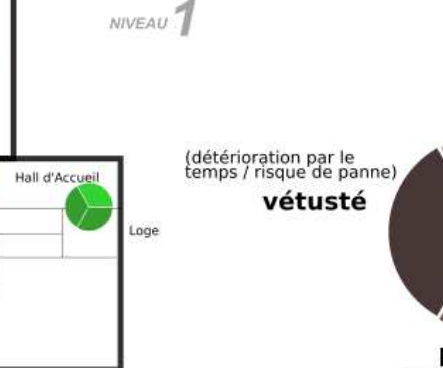

Infrastructure avril 2017 / impression

NIVEAU 2

NIVEAU 3

NIVEAU 0

photocopieur sdp
pas de couleur, fréquemment en panne,
pas d'agrafage central

(distance et dénivelé
fréquence d'impression)
éloignement

(détérioration par le
temps / risque de panne)
vétusté

performances
(débit, qualité, couleur, RV, agrafage)

Très satisfaisant

Très insuffisant Inexistant

Infrastructure avril 2017

Total niveaux 2 et 3
21 dont 4 linux

PC portables
1 techno
1 direction
1 EPS
3 H-G
1 musique vista