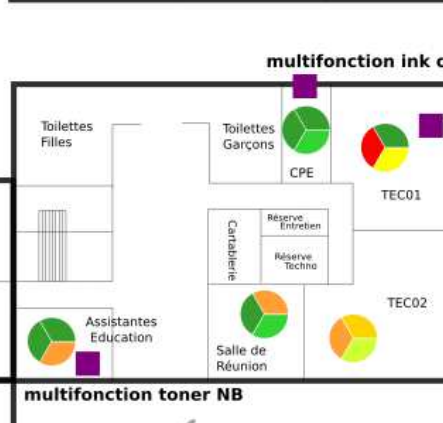

Infrastructure avril 2017 / impression

NIVEAU 2

NIVEAU 3

NIVEAU 0

photocopieur sdp
pas de couleur, fréquemment en panne,
pas d'agrafage central

(distance et dénivelé
fréquence d'impression)
éloignement

(détérioration par le
temps / risque de panne)
vétusté

performances
(débit, qualité, couleur, RV, agrafage)

Très satisfaisant

Très insuffisant Inexistant

Infrastructure avril 2017

Total niveaux 2 et 3
21 dont 4 linux

PC portables
1 techno
1 direction
1 EPS
3 H-G
1 musique vista

NIVEAU 1
Total niveau 1
77

REBUS
HP 16 XP
DELL 16 XP
HP 6 XP

+ Mettre au rebus 3 PC salle SVT, un PC labo SVT Armoire salle de musique

A PLACER
Total 2
HP 2

Total Collège
PC fixes 117
PC portables 7

NIVEAU 0
Total niveau 0
17 dont 6 linux