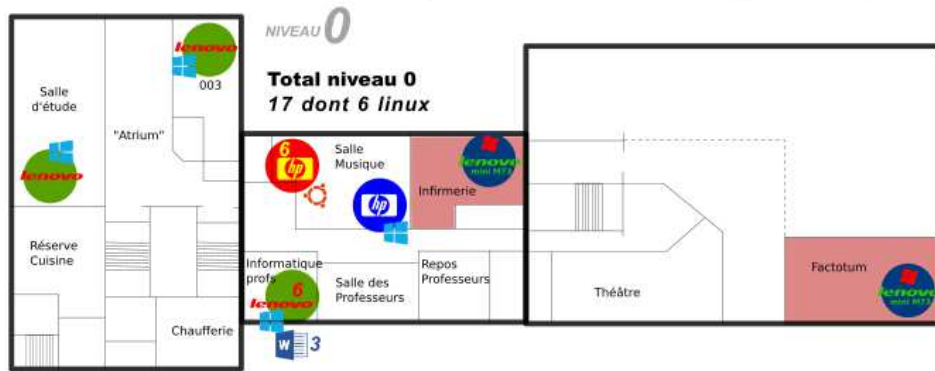

performances
(débit, qualité, couleur, RV, agrafage)

Très satisfaisant

Très insuffisant Inexistant

Infrastructure avril 2017

Total niveaux 2 et 3
21 dont 4 linux

PC portables
1 techno
1 direction
1 EPS
3 H-G
1 musique vista

NIVEAU 1
Total niveau 1
77

REBUS
HP 16 XP
DELL 16 XP
HP 6 XP

+ Mettre au rebus 3 PC salle SVT, un PC labo SVT Armoire salle de musique

A PLACER
Total 2
HP 2

Total Collège
PC fixes 117
PC portables 7

NIVEAU 0
Total niveau 0
17 dont 6 linux