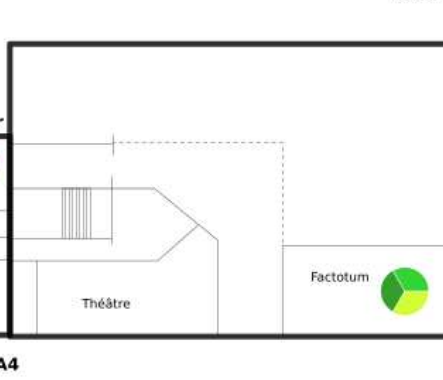

Infrastructure avril 2017 / impression

NIVEAU 2

NIVEAU 3

NIVEAU 0

photocopieur sdp
pas de couleur, fréquemment en panne,
pas d'agrafage central

(distance et dénivelé
fréquence d'impression)
éloignement

(détérioration par le
temps / risque de panne)
vétusté