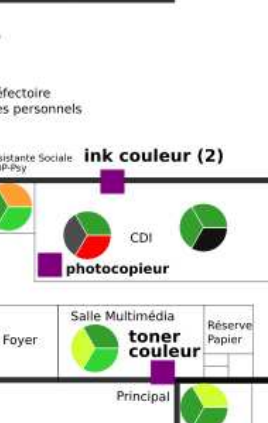

Infrastructure avril 2017 / impression

NIVEAU 2

NIVEAU 3

NIVEAU 0

photocopieur sdp
pas de couleur, fréquemment en panne,
pas d'agrafage central

(distance et dénivelé
fréquence d'impression)
éloignement

(détérioration par le
temps / risque de panne)
vétusté

performances
(débit, qualité, couleur, RV, agrafage)

Très satisfaisant

Très insuffisant Inexistant

Infrastructure avril 2017

Total niveaux 2 et 3
21 dont 4 linux

PC portables
1 techno
1 direction
1 EPS
3 H-G
1 musique vista

NIVEAU 1
Total niveau 1
77

REBUS
HP 16 XP
DELL 16 XP
HP 6 XP

+ Mettre au rebus 3 PC salle SVT, un PC labo SVT Armoire salle de musique

A PLACER
Total 2
HP 2

Total Collège
PC fixes 117
PC portables 7

NIVEAU 0
Total niveau 0
17 dont 6 linux