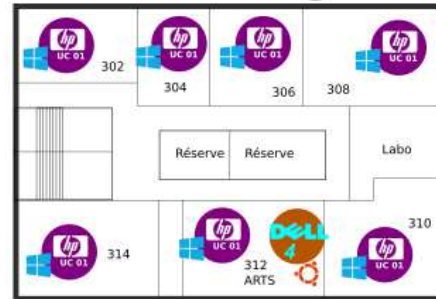

Infrastructure octobre 2016 (projet)

Total 2ème et 3ème
21 dont 5 linux

2ème étage

3ème étage