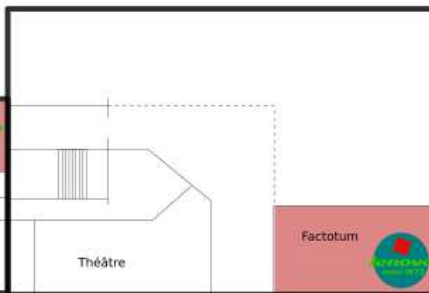

+ Mettre au rebus 3 PC salle SVT, un PC labo SVT Armoire salle de musique

- A PLACER**
- Total 3

RDC

Total RDC
77

Total
PC fixes 116
PC portables 7

Sous-Sol

Total sous-sol
15 dont 4 linux

Hors dotation	2007	2008	2009	2010	2011	2012	2013	2014	2015	2016
---------------	------	------	------	------	------	-----------------	------	------	------	------