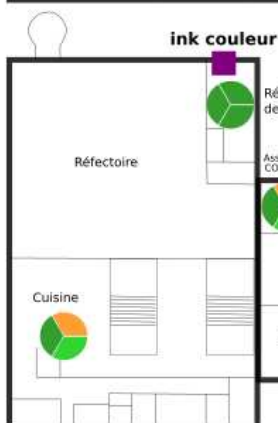

Infrastructure avril 2017 / impression

NIVEAU 2

NIVEAU 3

NIVEAU 0

photocopieur sdp
pas de couleur, fréquemment en panne,
pas d'agrafage central

(distance et dénivelé
fréquence d'impression)
éloignement

(détérioration par le
temps / risque de panne)
vétusté