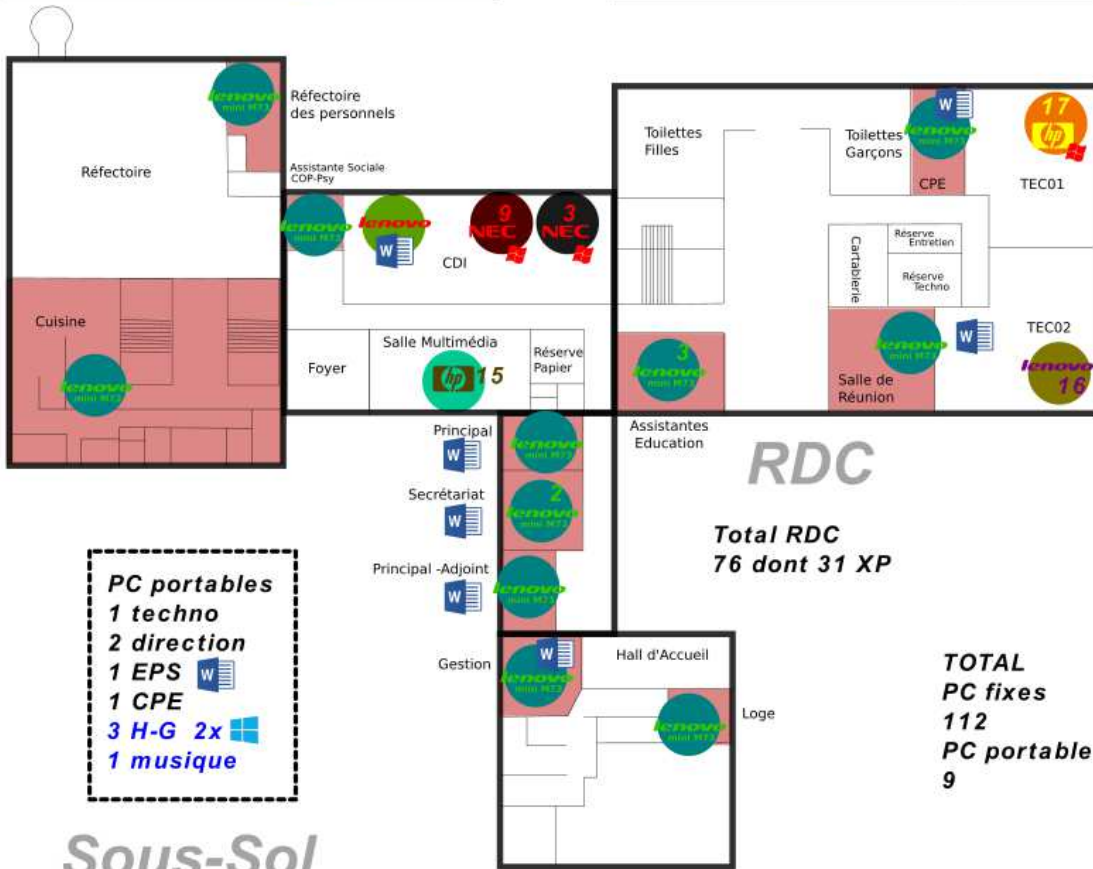

Infrastructure octobre 2016 (projet)

Total 2ème et 3ème
21 dont 5 linux

2^{ème} étage

3^{ème} étage

- PC portables**
- 1 techno
 - 1 direction
 - 1 EPS
 - 3 H-G
 - 1 musique vista

- REBUS**
- HP 17 XP
 - DELL 16 XP

+ Mettre au rebus 3 PC salle SVT, un PC labo SVT Armoire salle de musique

- A PLACER**
- Total 3

RDC

Total RDC
77

Total
PC fixes 116
PC portables 7

Sous-Sol

Total sous-sol
15 dont 4 linux

Hors dotation	2007	2008	2009	2010	2011	2012	2013	2014	2015	2016
---------------	------	------	------	------	------	-----------------	------	------	------	------

Infrastructure septembre 2015

Total 2ème et 3ème
21 dont 20 XP

Sous-Sol

Hors dotation	2007	2008	2009	2010	2011	2012	2013	2014	2015
						X			

word

windows XP

Windows 7

Infrastructure avril 2015

Total 2ème et 3ème
21 dont 20 XP

PC portables
1 techno
2 direction
1 EPS
1 CPE
3 H-G 2x
1 musique

**TOTAL
PC fixes
112
PC portable
9**

Sous-Sol

Hors dotation	2005	2006	2007	2008	2009	2010	2011	2012	2013	2014
								X		