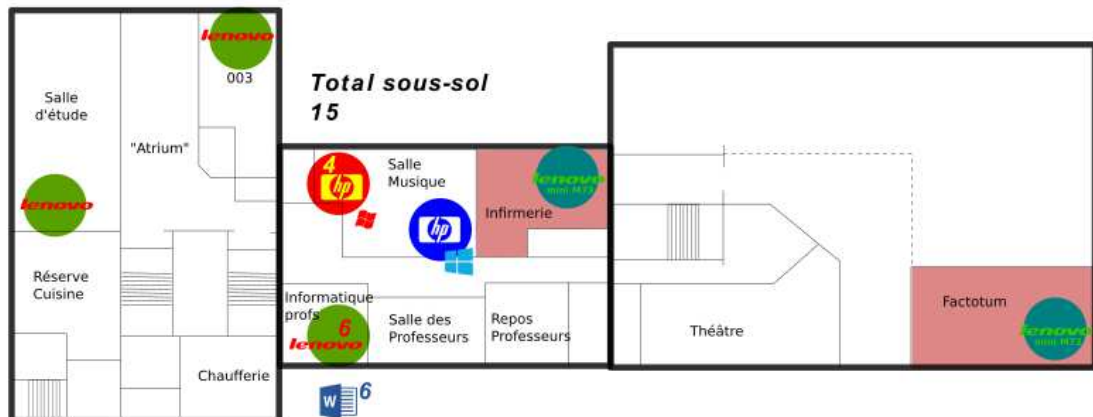

Hors dotation	2005	2006	2007	2008	2009	2010	2011	2012	2013	2014
								X