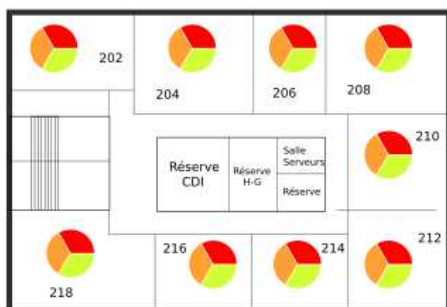

Infrastructure avril 2017 / impression

NIVEAU 2

NIVEAU 3

NIVEAU 0

photocopieur sdp
pas de couleur, fréquemment en panne,
pas d'agrafage central

(distance et dénivelé
fréquence d'impression)
éloignement

(détérioration par le
temps / risque de panne)
vétusté

performances
(débit, qualité, couleur, RV, agrafage)

Très satisfaisant

Très insuffisant Inexistant

Infrastructure avril 2017

Total niveaux 2 et 3
21 dont 4 linux

PC portables
1 techno
1 direction
1 EPS
3 H-G
1 musique vista

NIVEAU 1
Total niveau 1
77

REBUS
HP 16 XP
DELL 16 XP
HP 6 XP

+ Mettre au rebus 3 PC salle SVT, un PC labo SVT Armoire salle de musique

A PLACER
Total 2
HP 2

Total Collège
PC fixes 117
PC portables 7

NIVEAU 0
Total niveau 0
17 dont 6 linux