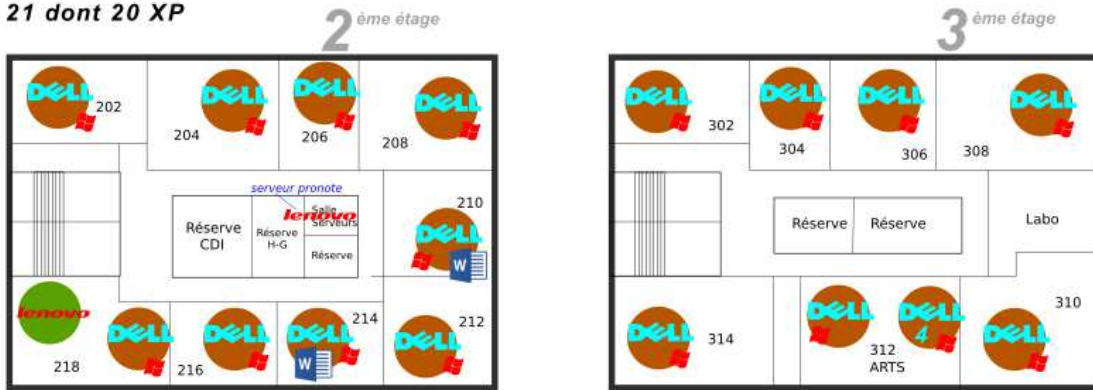

+ Mettre au rebus 3 PC salle SVT, un PC labo SVT Armoire salle de musique

- A PLACER**
- Total 3

RDC

Total RDC
77

Total
PC fixes 116
PC portables 7

Sous-Sol

Total sous-sol
15 dont 4 linux

Hors dotation	2007	2008	2009	2010	2011	2012	2013	2014	2015	2016
---------------	------	------	------	------	------	-----------------	------	------	------	------

Infrastructure septembre 2015

Total 2ème et 3ème
21 dont 20 XP

Sous-Sol

Hors dotation	2007	2008	2009	2010	2011	2012	2013	2014	2015
						X			

word

windows XP

Windows 7

Infrastructure avril 2015

Total 2ème et 3ème
21 dont 20 XP

PC portables
1 techno
2 direction
1 EPS
1 CPE
3 H-G 2x
1 musique

**TOTAL
PC fixes
112
PC portable
9**

Sous-Sol

Hors dotation	2005	2006	2007	2008	2009	2010	2011	2012	2013	2014
								X		